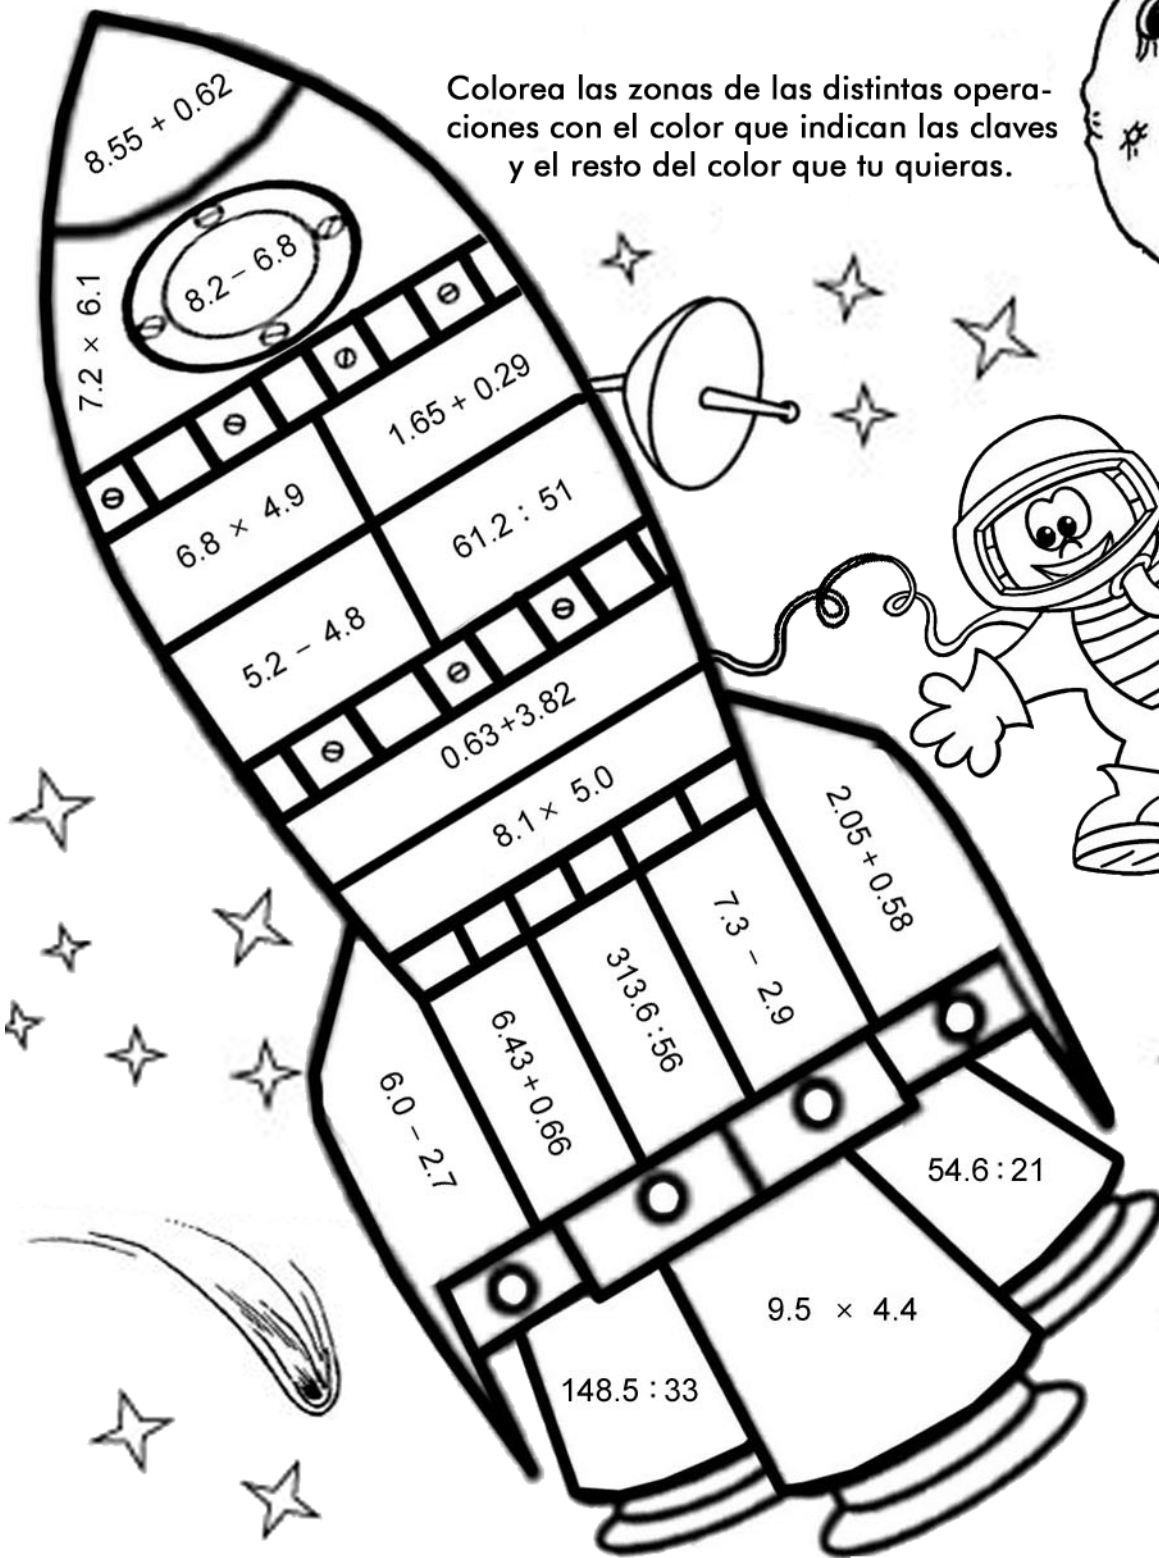

# CÁLCULO CON DECIMALES

Colorea las zonas de las distintas operaciones con el color que indican las claves y el resto del color que tu quieras.

Negro 9.17	Morado 43.92	Gris 0.5	Azul marino 41.80 4.5 2.6	Celeste 1.4
Rojos 1.94 0.4	Naranja 4.45 40.50	Verde claro 7.09 4.4	Verde oscuro 5.6 3.3 2.63	Amarillo 33.32 1.2