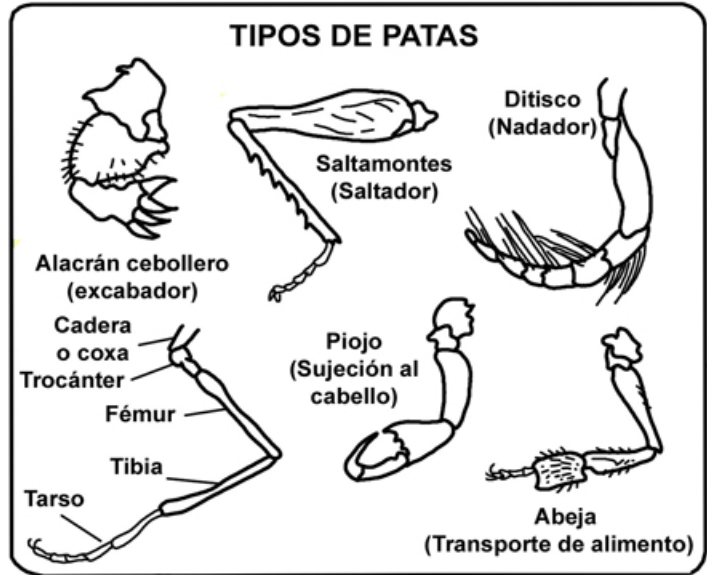

ARTRÓPODOS: INSECTOS

Anatomía de una abeja

ARTRÓPODOS: INSECTOS ABEJA

PEGAR EN B-28

PEGAR EN B-27

PEGAR EN B-26

B-27

LEYENDA ANATOMÍA INSECTOS

- | | | |
|---------------------------|-------------------------------|--------------------------|
| 1 - Cabeza | 15 - Uñas | 29 - Esófago |
| 2 - Ojos simples (ocelos) | 16 - Oído | 30 - Buche |
| 3 - Ojos compuestos | 17 - Estigmas | 31 - Ciegos gástricos |
| 4 - Antenas | 18 - Abdomen con anillos | 32 - Tubo digestivo |
| 5 - Piezas bucales | 19 - Armadura genital | 33 - Tubos de Malpighi |
| 6 - Palpos | 20 - Ano | 34 - Recto |
| 7 - Protórax | 21 - Alas membranosas | 35 - Glándulas genitales |
| 8 - Mesotórax | 22 - Eitros (alas quitinosas) | 36 - Orificio genita |
| 9 - Metatórax | 23 - Aorta | 37 - Corazón con ostiolo |
| 10 - Caparazón | 24 - Ganglios cerebroides | 38 - Sacos aéreos |
| 11 - Trocánter | 25 - Co lar esofágico | 39 - Glándula venenosa |
| 12 - Fémur | 26 - Ganglios nerviosos | 40 - Aguijón |
| 13 - Tibia | 27 - Glándulas salivales | 41 - Músculos cardíacos |
| 14 - Tarso | 28 - Boca | 42 - Tráqueas |