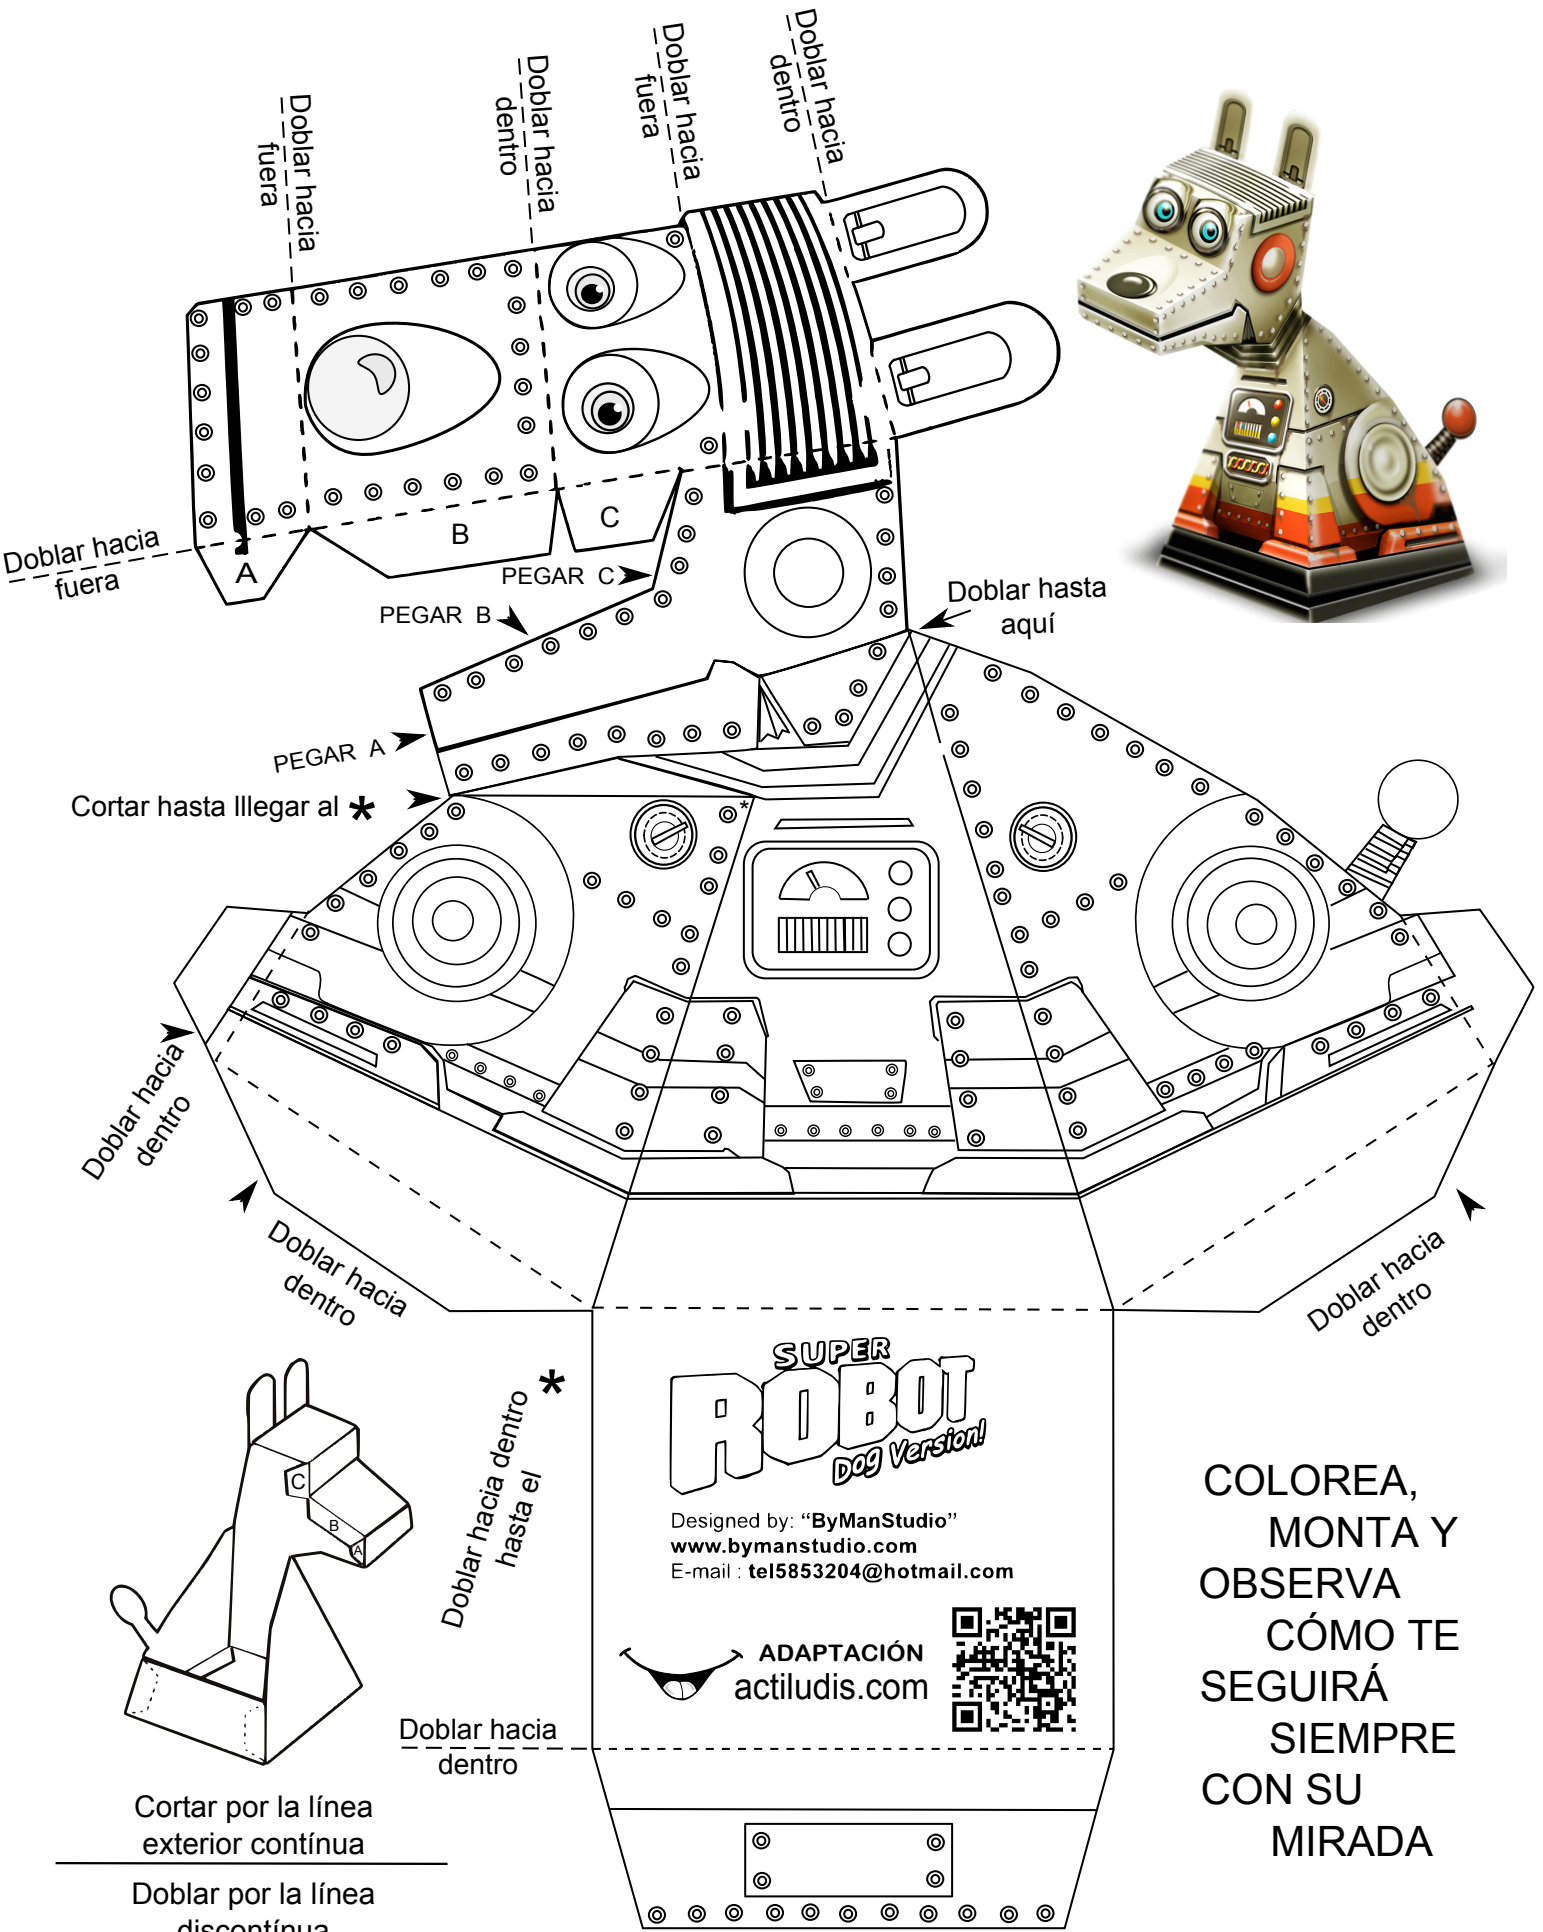

EL PERRO ROBOT QUE NO DEJA DE MIRARTE

SUPER ROBOT
Dog Version!

Designed by: "ByManStudio"
www.bymanstudio.com
E-mail: tel5853204@hotmail.com

ADAPTACIÓN
actiludis.com

COLOREA,
MONTA Y
OBSERVA
CÓMO TE
SEGUIRÁ
SIEMPRE
CON SU
MIRADA

Cortar por la línea exterior continua

Doblar por la línea discontinua