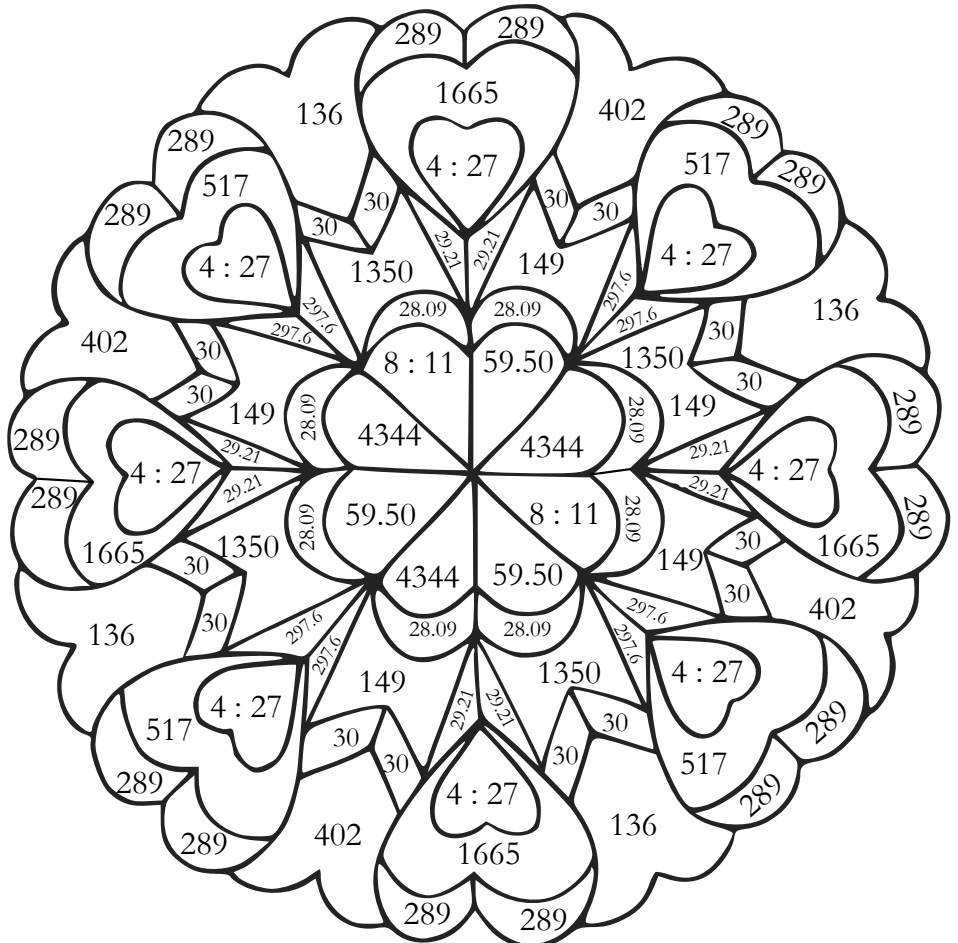

ROJO	$888 + 777$		
			1665

ROJO	$908 - 391$		
			517

ROSA	$718 - 429$		
			289

ROSA	15:47 a 20:14		
			4 : 27

AZUL MARINO	$: 7$		
	956		
R=4			136

AZUL MARINO	$639 \leftrightarrow 165$		
			402

	543×8	VERDE	
			4344

VERDE	5:17 a 13:28		
			8 : 11

VERDE	$27,27 + 32,23$		
			59.50

NEGRO	$67,84 - 38,63$		
			29.21

	$37,20 \times 8$	NEGRO	
			297.6

VERDE OSCURO	$: 5$		
	140,45		
			28.09

AMARILLO	$657 + 243 + 450$		
			1350

CELESTE	$218 + 137 - 325$		
			30

NARANJA	$654 - 325 - 180$		
			149