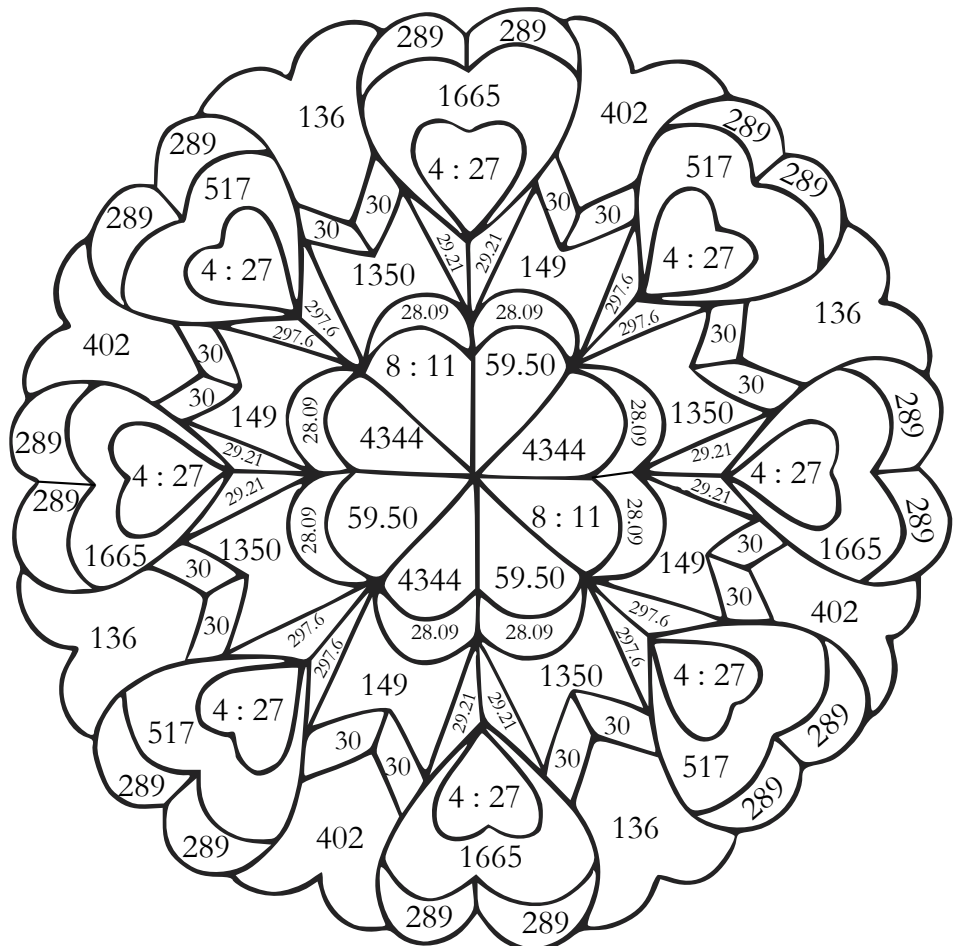

ROJO $888 + 777$

ROJO $908 - 391$

ROSA $718 - 429$

ROSA 15:47 a 20:14

AZUL MARINO : 7

956

AZUL MARINO $639 \leftrightarrow 165$

543×8 VERDE

VERDE 5:17 a 13:28

VERDE $27,27 + 32,23$

NEGRO $67,84 - 38,63$

$37,20 \times 8$ NEGRO

VERDE OSCURO : 5

140,45

AMARILLO $657 + 243 + 450$

CELESTE $218 + 137 - 325$

NARANJA $654 - 325 - 180$